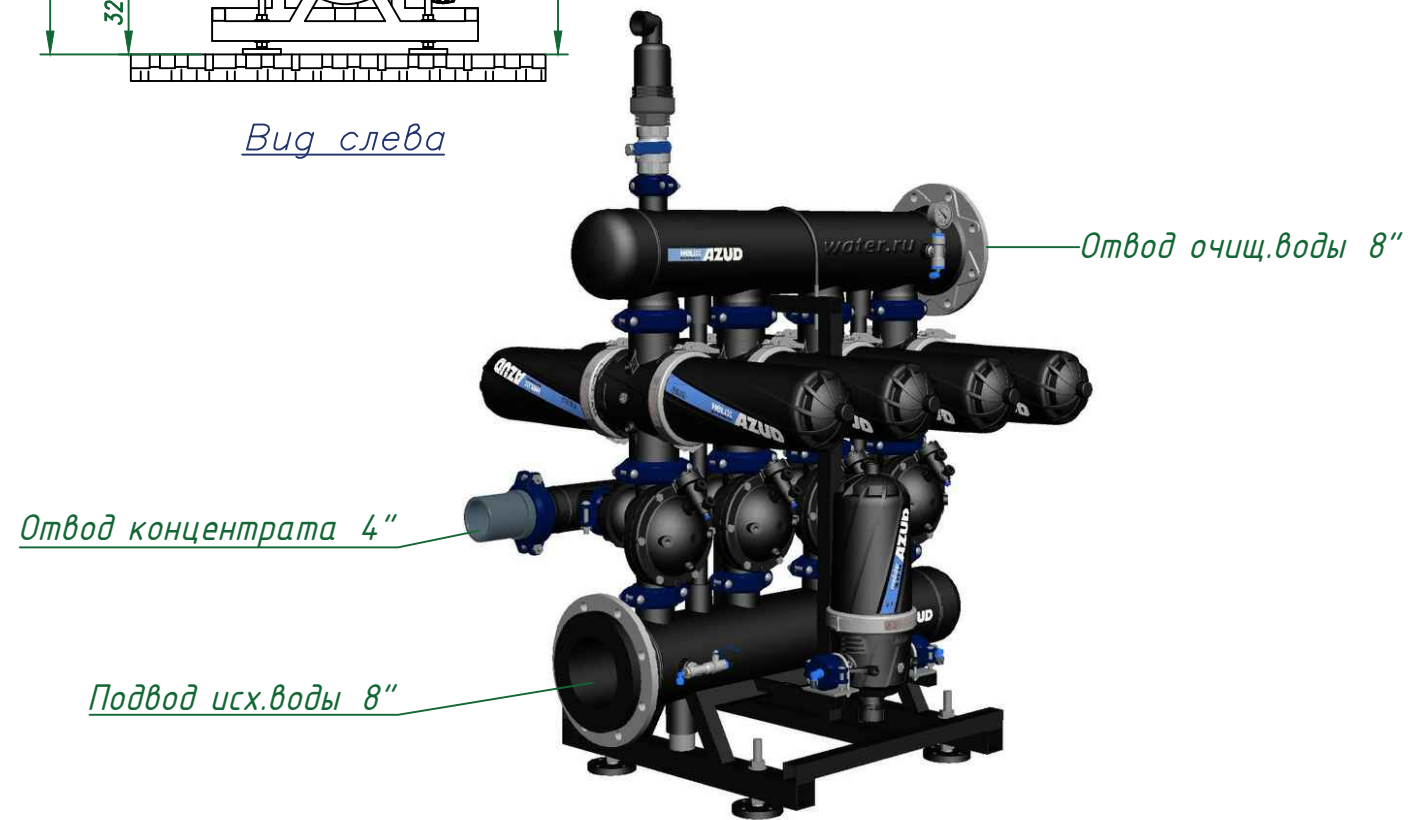

Вид спереди

Вид слева

Вид сверху

Изометрия

					Автоматич. дисковый фильтр Azud Helix 4DCL4HF/8FX			
Изм.	Лист	№ документа	Подп.	Дата			Лит.	Лист
					Виды, изометрия			Листов
							ООО "Гидра Фильтр"	