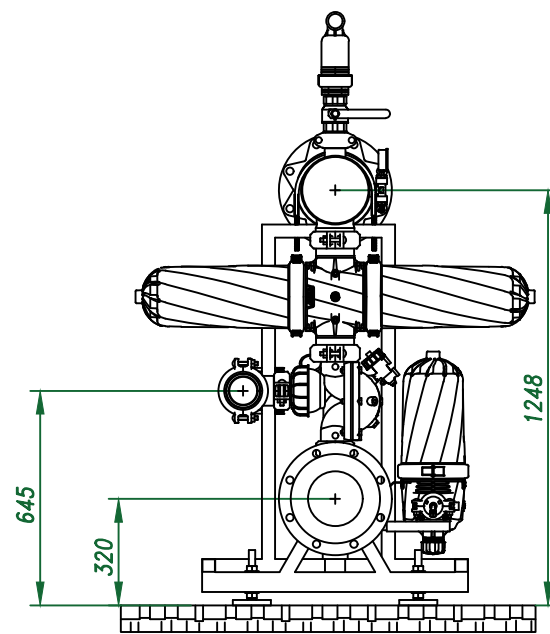

Вид спереди

Вид слева

Вид сверху

Изометрия

					Автоматич. дисковый фильтр Azud Helix 4DCL4HF/8FX			
Изм.	Лист	№ документа	Подп.	Дата			Лит.	Лист
					Виды, изометрия			Листов
							ООО "Гидра Фильтр"	