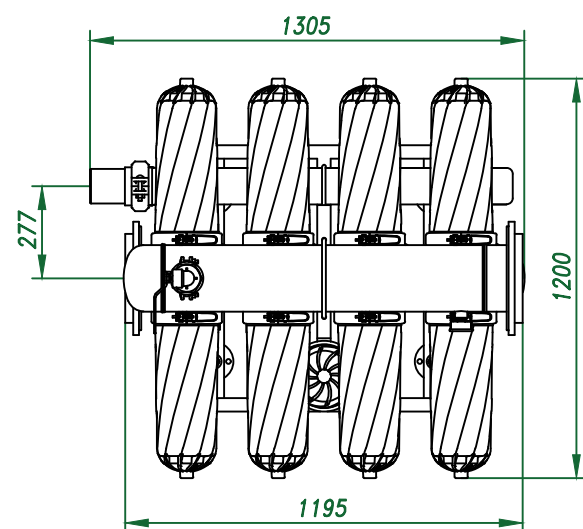

Вид спереди

Вид слева

Вид сверху

Изометрия

					Автоматич. дисковый фильтр Azud Helix 4DCL4HF/8FX			
Изм.	Лист	№ документа	Подп.	Дата			Лит.	Лист
					Виды, изометрия			Листов
							ООО "Гидра Фильтр"	